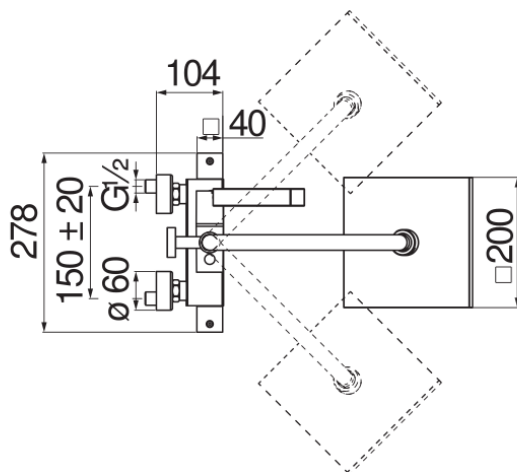

#### SPECIFICHE

Termostatico esterno  
Chrome  
Blocco di sicurezza 38° C  
Valvoline antiritorno  
Soffione a snodo 200 x 200 mm abs  
Supporto doccetta scorrevole e orientabile  
Doccetta monogetto e flessibile 150 cm  
Filtri di ricambio cartuccia inclusi nella confezione  
Imballo: 117 x 42 x 8,5 cm / 0,04177 m<sup>3</sup> / 8 kg

#### CERTIFICAZIONI

DIAGRAMMA DI PORTATA: ACQUA CALDA/FREDDA

DIAGRAMMA DI PORTATA: ACQUA MISCELATA