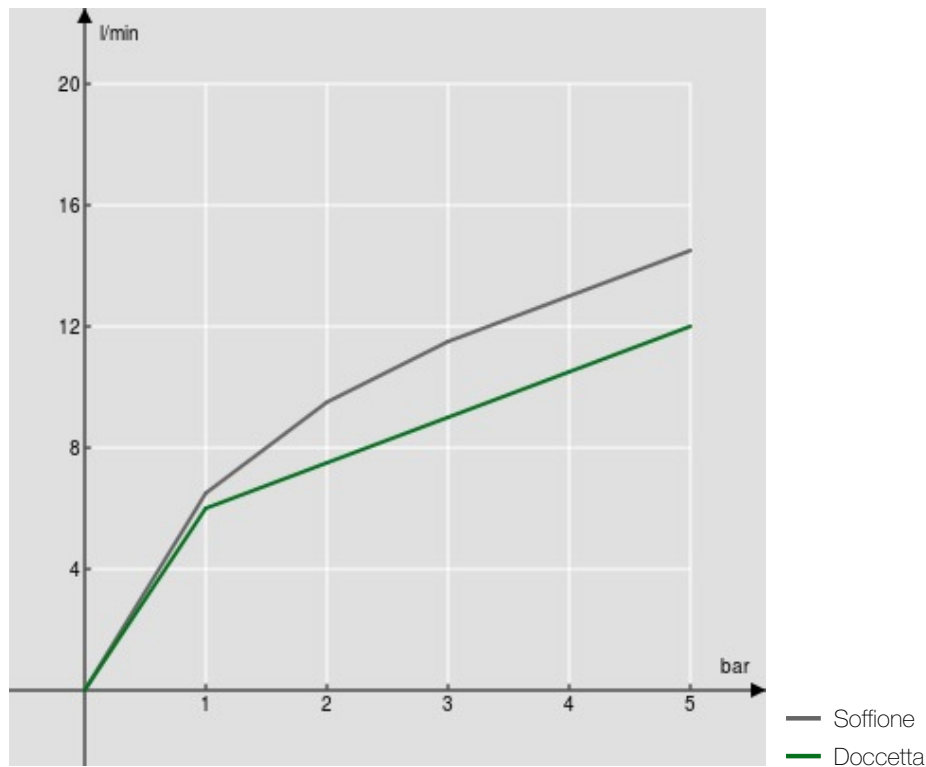

#### SPECIFICHE

Termostatico esterno  
Chrome  
Blocco di sicurezza 38° C  
Valvoline antiritorno  
Soffione a snodo 200 x 200 mm abs  
Supporto doccetta scorrevole e orientabile  
Doccetta monogetto e flessibile 150 cm  
Filtri di ricambio cartuccia inclusi nella confezione  
Imballo: 117 x 42 x 8,5 cm / 0,04177 m<sup>3</sup> / 8 kg

#### CERTIFICAZIONI

DIAGRAMMA DI PORTATA: ACQUA CALDA/FREDDA

DIAGRAMMA DI PORTATA: ACQUA MISCELATA