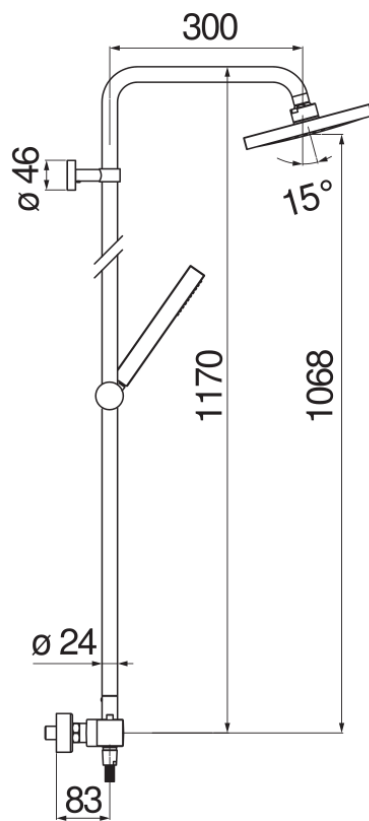

#### SPECIFICHE

Termostatico esterno  
Chrome  
Blocco di sicurezza 38° C  
Valvoline antiritorno  
Soffione a snodo 200 x 200 mm abs  
Supporto doccetta scorrevole e orientabile  
Doccetta monogetto e flessibile 150 cm  
Filtri di ricambio cartuccia inclusi nella confezione  
Imballo: 117 x 42 x 8,5 cm / 0,04177 m<sup>3</sup> / 8 kg

#### CERTIFICAZIONI

DIAGRAMMA DI PORTATA: ACQUA CALDA/FREDDA

DIAGRAMMA DI PORTATA: ACQUA MISCELATA